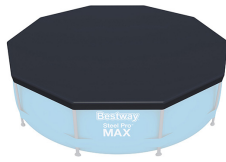

549X274 CM
732X366 CM

56466
56475

· Unidad Caja: 1 · Unidad Venta: 1
· Presentación: Caja (Granel)

23055480 6942138918243

CUBIERTA PISCINA PVC

244 CM

58032

· Unidad Caja: 1 · Unidad Venta: 1
· Presentación: Caja (Granel)