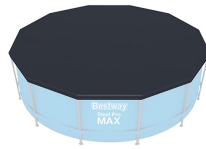

KOKIDO
Pool Product Innovations